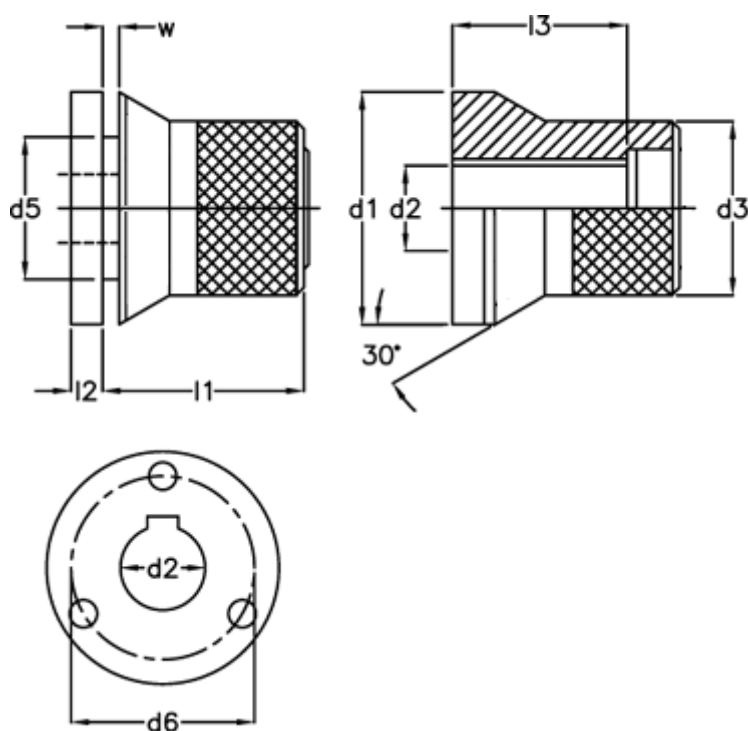

Varenummer: 20610229
Beskrivelse: E+G skalaring
GN 200-52-K14-A

Mål

d1 = 52
d2 = K14
d3 = 42
d5 = 31.5
d6 = 41.8
l1 = 37.5
l2 = 6
l3 = 31.5

W = 4